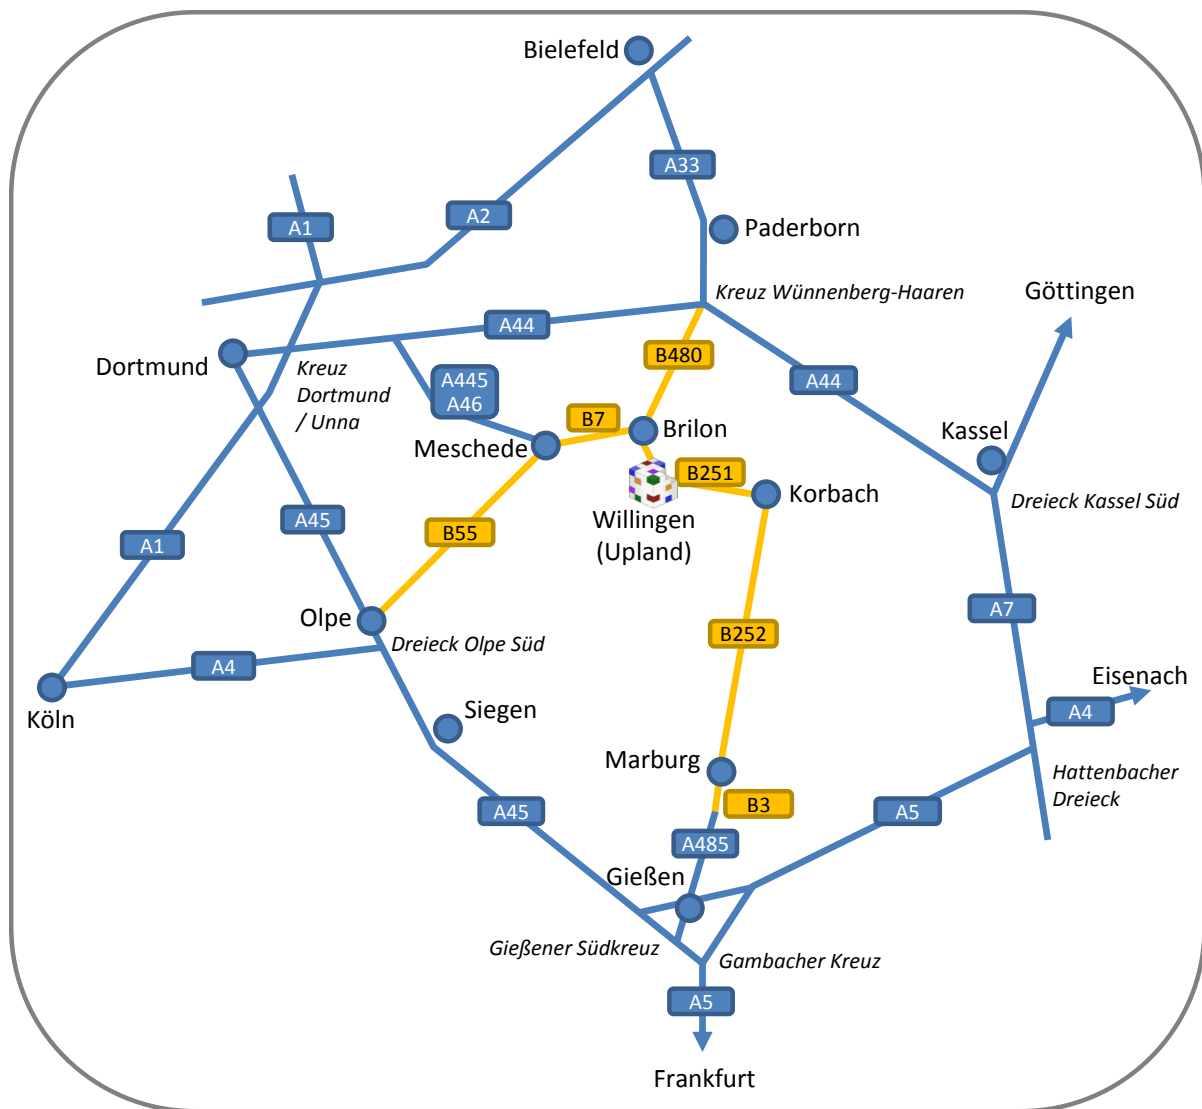

### Aus Richtung Ruhrgebiet

- BAB bis Kreuz Dortmund/Unna
- A44 Rtg. Kassel bis Abfahrt Brilon
- A445 und A46 Richtung Brilon
- B7 bis Brilon
- B251 nach Willingen

### Aus Richtung Hannover

- A2 Richtung Dortmund
- A33 Richtung Paderborn
- weiter auf B480 und B7 bis Brilon
- B251 nach Willingen

### Aus Richtung Göttingen / Kassel

- Autobahn bis Dreieck Kassel Süd
- A44 Richtung Dortmund bis Kreuz Wünnenberg-Haaren
- B480 und B7 bis Brilon
- B251 nach Willingen

### Aus Richtung Köln

- A4 bis Dreieck Olpe-Süd
- A45 Richtung Dortmund bis Abfahrt Olpe
- B55 bis Meschede
- B7 bis Brilon
- B251 nach Willingen